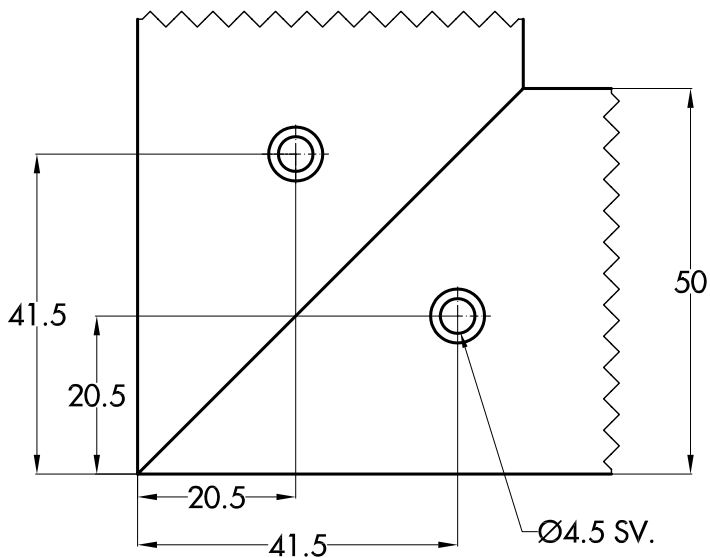

CINETTO F.Lli S.r.l.  
 Via Meucci, 4  
 35030 Rubano (PD)  
 Tel. +39-049-8977211  
 Fax+39-049-635822  
 e-mail:info@cinetto.it

Misure vetro= L-5 x H-5  
 Spessore vetro= 4 mm  
 Tolleranza spessore vetro  $\begin{matrix} 0.00 \\ -0.20 \end{matrix}$

**ATTENZIONE!!**  
**VISTA DA PARTE DELLE LAVORAZIONI**

Disegnato da : Simone Bertin  
 Verificato da :  
 Codice :  
 Peso :                      Scala : 1:1  
 Descrizione : PS21  
 Master foratura profilo anta PR2070032A  
 senza cerniere

CINETTO F.LLI S.r.l.  
 Via Meucci, 4  
 35030 Rubano (PD)  
 Tel. +39-049-8977211  
 Fax+39-049-635822  
 e-mail: info@cinetto.it

Misure vetro= L-26 x H-26  
 Spessore vetro= 4 mm  
 Tolleranza spessore vetro  $\begin{matrix} 0.00 \\ -0.20 \end{matrix}$