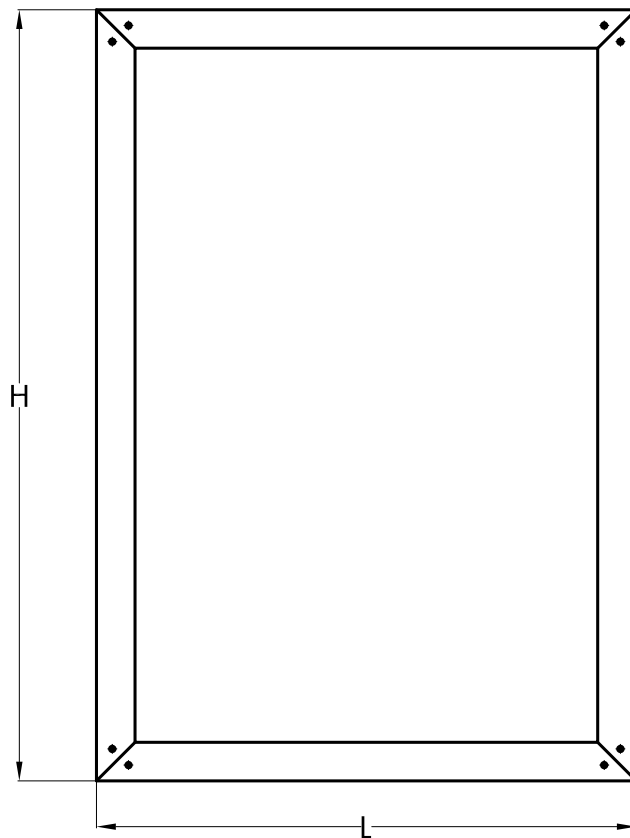

CINETTO F.Lli S.r.l.  
 Via Meucci, 4  
 35030 Rubano (PD)  
 Tel. +39-049-8977211  
 Fax+39-049-635822  
 e-mail:info@cinetto.it

Misure vetro= L-5 x H-5  
 Spessore vetro= 4 mm  
 Tolleranza spessore vetro  $\begin{matrix} 0.00 \\ -0.20 \end{matrix}$

**ATTENZIONE!!**  
**VISTA DA PARTE DELLE LAVORAZIONI**

Disegnato da : Simone Bertin  
 Verificato da :  
 Codice :  
 Peso :                      Scala : 1:1  
 Descrizione : PS21  
 Master foratura profilo anta PR2070032A  
 senza cerniere

CINETTO F.LLI S.r.l.  
 Via Meucci, 4  
 35030 Rubano (PD)  
 Tel. +39-049-8977211  
 Fax+39-049-635822  
 e-mail: info@cinetto.it

Misure vetro= L-26 x H-26  
 Spessore vetro= 4 mm  
 Tolleranza spessore vetro  $\begin{matrix} 0.00 \\ -0.20 \end{matrix}$