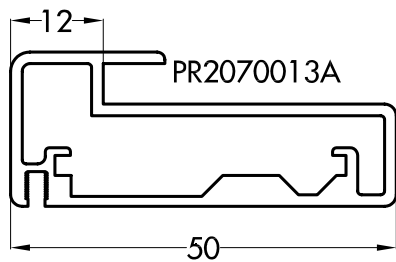

CINETTO F.Lli S.r.l.  
 Via Meucci, 4  
 35030 Rubano (PD)  
 Tel. +39-049-8977211  
 Fax+39-049-635822  
 e-mail:info@cinetto.it

Misure vetro= L-5 x H-5  
 Spessore vetro= 4 mm  
 Tolleranza spessore vetro  $\begin{matrix} 0.00 \\ -0.20 \end{matrix}$

**ATTENZIONE!!**  
**VISTA DA PARTE DELLE LAVORAZIONI**

Disegnato da : Simone Bertin  
 Verificato da :  
 Codice :  
 Peso :                      Scala : 1:1  
 Descrizione : PS21  
 Master foratura profilo anta PR2070032A  
 senza cerniere

CINETTO F.LLI S.r.l.  
 Via Meucci, 4  
 35030 Rubano (PD)  
 Tel. +39-049-8977211  
 Fax+39-049-635822  
 e-mail: info@cinetto.it

Misure vetro= L-26 x H-26  
 Spessore vetro= 4 mm  
 Tolleranza spessore vetro  $\begin{matrix} 0.00 \\ -0.20 \end{matrix}$