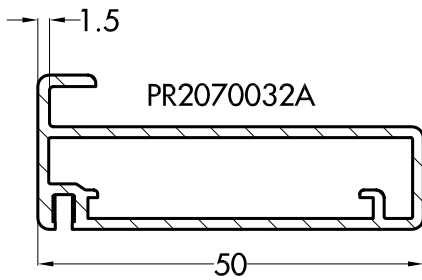

Misure vetro= L-5 x H-5  
 Spessore vetro= 4 mm  
 Tolleranza spessore vetro  $\begin{matrix} 0.00 \\ -0.20 \end{matrix}$

**ATTENZIONE!!**  
**VISTA DA PARTE DELLE LAVORAZIONI**

Disegnato da : Simone Bertin  
 Verificato da :  
 Codice :  
 Peso :                      Scala : 1:1  
 Descrizione : PS21  
 Master foratura profilo anta PR2070014A  
 senza cerniere

CINETTO F.Lli S.r.l.  
 Via Meucci, 4  
 35030 Rubano (PD)  
 Tel. +39-049-8977211  
 Fax+39-049-635822  
 e-mail:info@cinetto.it

Misure vetro= L-5 x H-5  
 Spessore vetro= 4 mm  
 Tolleranza spessore vetro  $\begin{matrix} 0.00 \\ -0.20 \end{matrix}$

CINETTO F.LLI S.r.l.  
 Via Meucci, 4  
 35030 Rubano (PD)  
 Tel. +39-049-8977211  
 Fax+39-049-635822  
 e-mail: info@cinetto.it

Misure vetro= L-26 x H-26  
 Spessore vetro= 4 mm  
 Tolleranza spessore vetro  $\begin{matrix} 0.00 \\ -0.20 \end{matrix}$