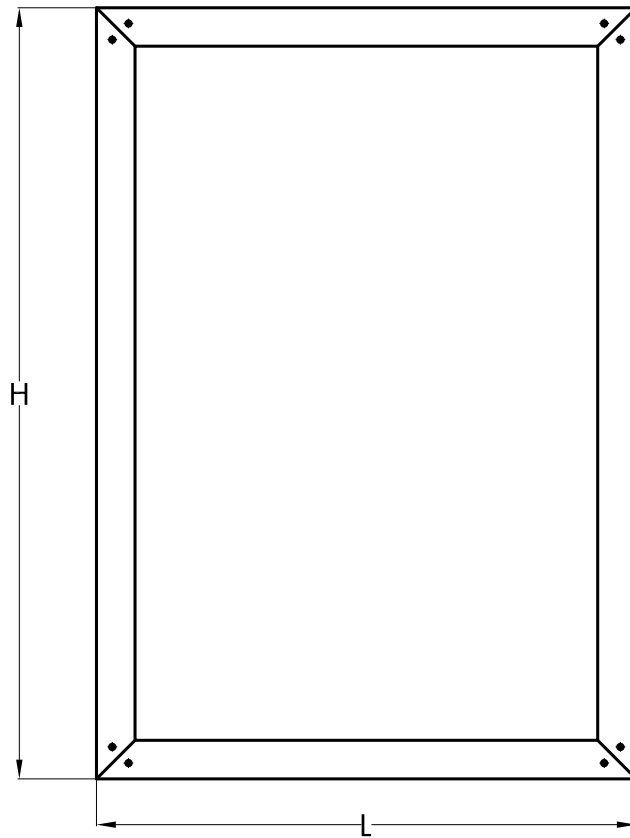

Misure vetro= L-5 x H-5  
 Spessore vetro= 4 mm  
 Tolleranza spessore vetro  $\begin{matrix} 0.00 \\ -0.20 \end{matrix}$

**ATTENZIONE!!**  
**VISTA DA PARTE DELLE LAVORAZIONI**

Disegnato da : Simone Bertin  
 Verificato da :  
 Codice :  
 Peso :                      Scala : 1:1  
 Descrizione : PS21  
 Master foratura profilo anta PR2070014A  
 senza cerniere

CINETTO F.Lli S.r.l.  
 Via Meucci, 4  
 35030 Rubano (PD)  
 Tel. +39-049-8977211  
 Fax+39-049-635822  
 e-mail:info@cinetto.it

Misure vetro= L-5 x H-5  
 Spessore vetro= 4 mm  
 Tolleranza spessore vetro  $\begin{matrix} 0.00 \\ -0.20 \end{matrix}$

CINETTO F.LLI S.r.l.  
 Via Meucci, 4  
 35030 Rubano (PD)  
 Tel. +39-049-8977211  
 Fax+39-049-635822  
 e-mail: info@cinetto.it

Misure vetro= L-26 x H-26  
 Spessore vetro= 4 mm  
 Tolleranza spessore vetro  $\begin{matrix} 0.00 \\ -0.20 \end{matrix}$