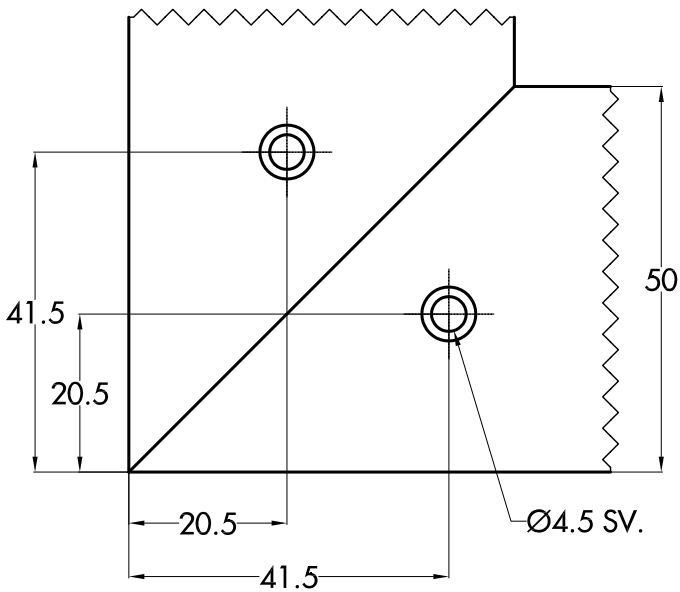

Misure vetro= L-5 x H-5  
 Spessore vetro= 4 mm  
 Tolleranza spessore vetro  $\begin{matrix} 0.00 \\ -0.20 \end{matrix}$

**ATTENZIONE!!**  
**VISTA DA PARTE DELLE LAVORAZIONI**

Disegnato da : Simone Bertin  
 Verificato da :  
 Codice :  
 Peso :                      Scala : 1:1  
 Descrizione : PS21  
 Master foratura profilo anta PR2070014A  
 senza cerniere

CINETTO F.Lli S.r.l.  
 Via Meucci, 4  
 35030 Rubano (PD)  
 Tel. +39-049-8977211  
 Fax+39-049-635822  
 e-mail:info@cinetto.it

Misure vetro= L-5 x H-5  
 Spessore vetro= 4 mm  
 Tolleranza spessore vetro  $\begin{matrix} 0.00 \\ -0.20 \end{matrix}$

**ATTENZIONE!!**  
**VISTA DA PARTE DELLE LAVORAZIONI**

Disegnato da : Simone Bertin  
 Verificato da :  
 Codice :  
 Peso :                      Scala : 1:1  
 Descrizione : PS21  
 Master foratura profilo anta PR2070032A  
 senza cerniere

CINETTO F.LLI S.r.l.  
 Via Meucci, 4  
 35030 Rubano (PD)  
 Tel. +39-049-8977211  
 Fax+39-049-635822  
 e-mail: info@cinetto.it

Misure vetro= L-26 x H-26  
 Spessore vetro= 4 mm  
 Tolleranza spessore vetro  $\begin{matrix} 0.00 \\ -0.20 \end{matrix}$