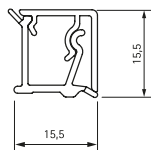

Serie 77 Alzatine rettangolare Rectangular backslashes