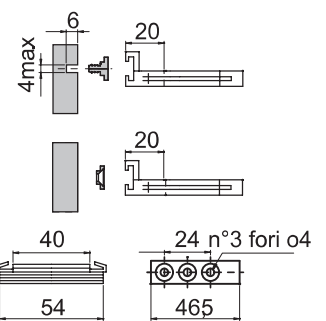

ЩИПКА ЗА КРАК Ф80