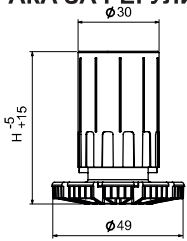

КРАКА ЗА КУХНЕНСКИ ШКАФОВЕ

КРАК

02.A100 - крак H100
02.A120 - крак H120
02.A150 - крак H150

КРАК РАЗГЛОБЯЕМ

31.A100 - крак H100
31.A120 - крак H120
31.A150 - крак H150
05.0360 - база за крак разглобяем

КРАКА ЗА РЕГУЛИРАЩ КЛЮЧ

05.0500 - основа за крак
04.D060 - крак H60
04.D100 - крак H100

1501002 - регулиращ ключ
за крак 04.D

ОСНОВА ЗА КРАК Ф80

КРАК Ф80

05.212000

21.0080-крак ф80, H80
21.0100-крак ф80, H100

ЩИПКА ЗА АЛУМ./PVC ЦОКЪЛ