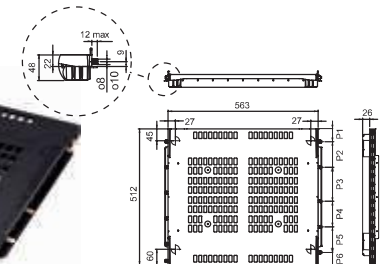

ДЪНО ЗА ВГРАДЕН ХЛАДИЛНИК