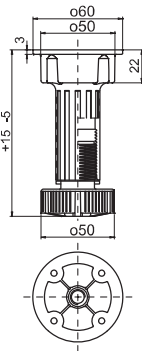

КРАКА ЗА КУХНЕНСКИ ШКАФОВЕ

КРАК

02.A100 - крак H100
02.A120 - крак H120
02.A150 - крак H150

КРАК РАЗГЛОБЯЕМ

31.A100 - крак H100
31.A120 - крак H120
31.A150 - крак H150
05.0360 - база за крак разглобяем

КРАКА ЗА РЕГУЛИРАЩ КЛЮЧ

05.0500 - основа за крак
04.D060 - крак H60
04.D100 - крак H100

1501002 - регулиращ ключ
за крак 04.D

ОСНОВА ЗА КРАК Ф80

КРАК Ф80

05.212000

21.0080-крак ф80, H80
21.0100-крак ф80, H100

ЩИПКА ЗА АЛУМ./PVC ЦОКЪЛ