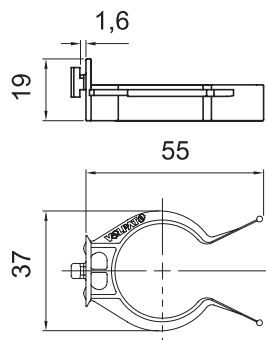

05.0500 - основа за крак
04.D060 - крак H60
04.D100 - крак H100

1501002 - регулиращ ключ
за крак 04.D

ОСНОВА ЗА КРАК Ф80

КРАК Ф80

05.212000

21.0080-крак ф80, H80
21.0100-крак ф80, H100

ЩИПКА ЗА АЛУМ./PVC ЦОКЪЛ