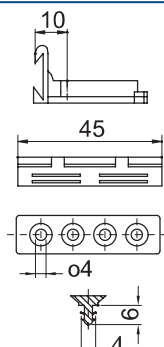

ЩИПКА ЗА ЦОКЪЛ ПДЧ