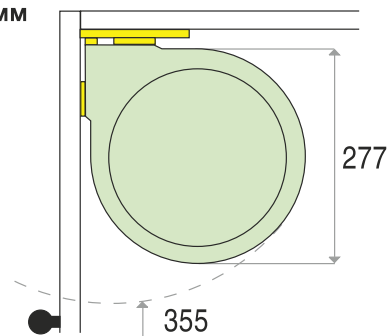

371 (на снимката е ляв вариант)

ИЗТЕГЛЯЩА СЕ КОЛОНА С 5 КОШНИЦИ.
ВИСОЧИНА 1880-2180 мм.
ТОВАРОНОСИМОСТ 80 кг.
ЗА ЧЕЛО 300, 400, 450 и 500 мм шир.

255

ОТЦЕДНИК 052А - 900мм, 600мм в цвят инокс

052A

НОВО!

**МЕХАНИЗЪМ ЗА ОБУВКИ – ШИРОЧИНА ОТ 450ММ ДО 1000ММ, ДЪЛБОЧИНА 500ММ,
С ПЪЛНО ИЗТЕГЛЯНЕ И ПЛАВНО ПРИБИРАНЕ, 10КГ ТОВАРОНОСИМОСТ НА РЕД.**

код: 599

НОВО!

**БУТИЛИЕРА ЗА ЧЕЛО 150мм и 300мм,
СИВА – С ПЛАВНО ЗАТВАРЯНЕ И ПЪЛНО ИЗТЕГЛЯНЕ**

002+ 150мм
004+ 300мм

**БУТИЛИЕРА ЗА ЧЕЛО 150мм
БЯЛА – С ПЛАВНО ЗАТВАРЯНЕ И ПЪЛНО ИЗТЕГЛЯНЕ**

002PRO

КОШЧЕТА ЗА ВГРАЖДАНЕ

КОШЧЕ ЗА МОНТАЖ НА ВРАТА, 13L, Минимална широчина на вратата 400мм

270 - цветове: бяло и сиво

КОШЧЕ ЗА МОНТАЖ НА ВРАТА, Минимална широчина на вратата 500мм

201 - с един контейнер 16L; 202 - с два контейнера 7.5L; цвят сиво

КОШЧЕ ИЗТЕГЛЯЩО СЕ, , Минимална широчина на вратата 300мм

280 с един контейнер 16L; 283 с два контейнера 7.5L; цвят сиво

516 - кошче с два контейнера 16 L.
Автоматично отваряне при изтеглянето