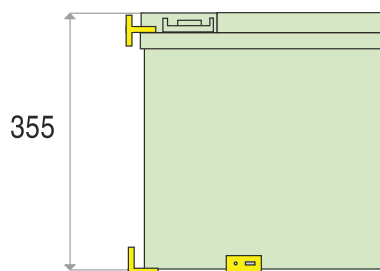

371 (на снимката е ляв вариант)

ИЗТЕГЛЯЩА СЕ КОЛОНА С 5 КОШНИЦИ.
ВИСОЧИНА 1880-2180 мм.
ТОВАРОНОСИМОСТ 80 кг.
ЗА ЧЕЛО 300, 400, 450 и 500 мм шир.

255

ОТЦЕДНИК 052А - 900мм, 600мм в цвят инокс

052A

НОВО!

**МЕХАНИЗЪМ ЗА ОБУВКИ – ШИРОЧИНА ОТ 450ММ ДО 1000ММ, ДЪЛБОЧИНА 500ММ,
С ПЪЛНО ИЗТЕГЛЯНЕ И ПЛАВНО ПРИБИРАНЕ, 10КГ ТОВАРОНОСИМОСТ НА РЕД.**

код: 599

НОВО!

**БУТИЛИЕРА ЗА ЧЕЛО 150мм и 300мм,
СИВА – С ПЛАВНО ЗАТВАРЯНЕ И ПЪЛНО ИЗТЕГЛЯНЕ**

002+ 150мм
004+ 300мм

**БУТИЛИЕРА ЗА ЧЕЛО 150мм
БЯЛА – С ПЛАВНО ЗАТВАРЯНЕ И ПЪЛНО ИЗТЕГЛЯНЕ**

002PRO

КОШЧЕТА ЗА ВГРАЖДАНЕ

КОШЧЕ ЗА МОНТАЖ НА ВРАТА, 13L, Минимална широчина на вратата 400мм

270 - цветове: бяло и сиво

КОШЧЕ ЗА МОНТАЖ НА ВРАТА, Минимална широчина на вратата 500мм

201 - с един контейнер 16L; 202 - с два контейнера 7.5L; цвят сиво

КОШЧЕ ИЗТЕГЛЯЩО СЕ, , Минимална широчина на вратата 300мм

280 с един контейнер 16L; 283 с два контейнера 7.5L; цвят сиво

516 - кошче с два контейнера 16 L.
Автоматично отваряне при изтеглянето