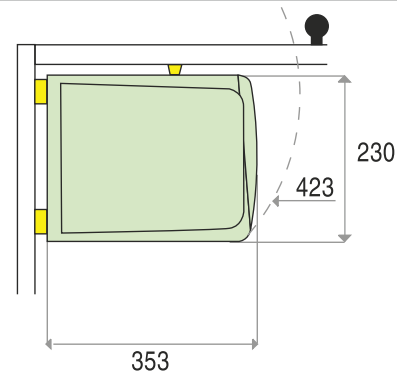

371 (на снимката е ляв вариант)

ИЗТЕГЛЯЩА СЕ КОЛОНА С 5 КОШНИЦИ.
ВИСОЧИНА 1880-2180 мм.
ТОВАРОНОСИМОСТ 80 кг.
ЗА ЧЕЛО 300, 400, 450 и 500 мм шир.

255

ОТЦЕДНИК 052А - 900мм, 600мм в цвят инокс

052A

НОВО!

**МЕХАНИЗЪМ ЗА ОБУВКИ – ШИРОЧИНА ОТ 450ММ ДО 1000ММ, ДЪЛБОЧИНА 500ММ,
С ПЪЛНО ИЗТЕГЛЯНЕ И ПЛАВНО ПРИБИРАНЕ, 10КГ ТОВАРОНОСИМОСТ НА РЕД.**

код: 599

НОВО!

**БУТИЛИЕРА ЗА ЧЕЛО 150мм и 300мм,
СИВА – С ПЛАВНО ЗАТВАРЯНЕ И ПЪЛНО ИЗТЕГЛЯНЕ**

002+ 150мм
004+ 300мм

**БУТИЛИЕРА ЗА ЧЕЛО 150мм
БЯЛА – С ПЛАВНО ЗАТВАРЯНЕ И ПЪЛНО ИЗТЕГЛЯНЕ**

002PRO

КОШЧЕТА ЗА ВГРАЖДАНЕ

КОШЧЕ ЗА МОНТАЖ НА ВРАТА, 13L, Минимална широчина на вратата 400мм

270 - цветове: бяло и сиво

КОШЧЕ ЗА МОНТАЖ НА ВРАТА, Минимална широчина на вратата 500мм

201 - с един контейнер 16L; 202 - с два контейнера 7.5L; цвят сиво

КОШЧЕ ИЗТЕГЛЯЩО СЕ, , Минимална широчина на вратата 300мм

280 с един контейнер 16L; 283 с два контейнера 7.5L; цвят сиво

516 - кошче с два контейнера 16 L.
Автоматично отваряне при изтеглянето