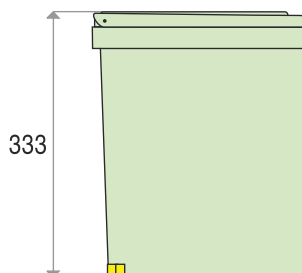

371 (на снимката е ляв вариант)

ИЗТЕГЛЯЩА СЕ КОЛОНА С 5 КОШНИЦИ.
ВИСОЧИНА 1880-2180 мм.
ТОВАРОНОСИМОСТ 80 кг.
ЗА ЧЕЛО 300, 400, 450 и 500 мм шир.

255

ОТЦЕДНИК 052А - 900мм, 600мм в цвят инокс

052A

НОВО!

**МЕХАНИЗЪМ ЗА ОБУВКИ – ШИРОЧИНА ОТ 450ММ ДО 1000ММ, ДЪЛБОЧИНА 500ММ,
С ПЪЛНО ИЗТЕГЛЯНЕ И ПЛАВНО ПРИБИРАНЕ, 10КГ ТОВАРОНОСИМОСТ НА РЕД.**

КОШЧЕ ЗА МОНТАЖ НА ВРАТА, 13L, Минимална широчина на вратата 400мм

270 - цветове: бяло и сиво

КОШЧЕ ЗА МОНТАЖ НА ВРАТА, Минимална широчина на вратата 500мм

201 - с един контейнер 16L; 202 - с два контейнера 7.5L; цвят сиво

КОШЧЕ ИЗТЕГЛЯЩО СЕ, , Минимална широчина на вратата 300мм

280 с един контейнер 16L; 283 с два контейнера 7.5L; цвят сиво

516 - кошче с два контейнера 16 L.
Автоматично отваряне при изтеглянето