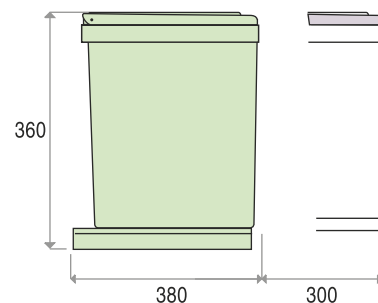

371 (на снимката е ляв вариант)

ИЗТЕГЛЯЩА СЕ КОЛОНА С 5 КОШНИЦИ.
ВИСОЧИНА 1880-2180 мм.
ТОВАРОНОСИМОСТ 80 кг.
ЗА ЧЕЛО 300, 400, 450 и 500 мм шир.

255

ОТЦЕДНИК 052А - 900мм, 600мм в цвят инокс

052A

НОВО!

**МЕХАНИЗЪМ ЗА ОБУВКИ – ШИРОЧИНА ОТ 450ММ ДО 1000ММ, ДЪЛБОЧИНА 500ММ,
С ПЪЛНО ИЗТЕГЛЯНЕ И ПЛАВНО ПРИБИРАНЕ, 10КГ ТОВАРОНОСИМОСТ НА РЕД.**

код: 599

НОВО!

**БУТИЛИЕРА ЗА ЧЕЛО 150мм и 300мм,
СИВА – С ПЛАВНО ЗАТВАРЯНЕ И ПЪЛНО ИЗТЕГЛЯНЕ**

002+ 150мм
004+ 300мм

**БУТИЛИЕРА ЗА ЧЕЛО 150мм
БЯЛА – С ПЛАВНО ЗАТВАРЯНЕ И ПЪЛНО ИЗТЕГЛЯНЕ**

002PRO

КОШЧЕТА ЗА ВГРАЖДАНЕ

КОШЧЕ ЗА МОНТАЖ НА ВРАТА, 13L, Минимална широчина на вратата 400мм

270 - цветове: бяло и сиво

КОШЧЕ ЗА МОНТАЖ НА ВРАТА, Минимална широчина на вратата 500мм

201 - с един контейнер 16L; 202 - с два контейнера 7.5L; цвят сиво

КОШЧЕ ИЗТЕГЛЯЩО СЕ, , Минимална широчина на вратата 300мм

280 с един контейнер 16L; 283 с два контейнера 7.5L; цвят сиво

516 - кошче с два контейнера 16 L.
Автоматично отваряне при изтеглянето