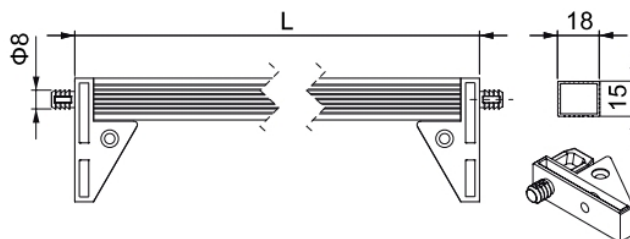

АЛУМИНИЕВИ ЦАРГИ ЗА ДОЛЕН РЕД КУХНЕНСКИ ШКАФОВЕ

33C - царга алуминиева, L=4.6 m

39S2.120/D.GA - тапи за царги

МАСИ ОТ АЛУМИНИЕВИ ПРОФИЛИ

МАСА

B2.K001 - маса 1550x750xH750-цветове: алуминий и инокс
B2.K002 - маса 1250x750xH750-цветове: алуминий и инокс

МАСА РАЗТЕГАТЕЛНА

B2.K001.AL - 1550x750xH750-цвят инокс

B2.K002.AL - 1250x750xH750-цвят инокс