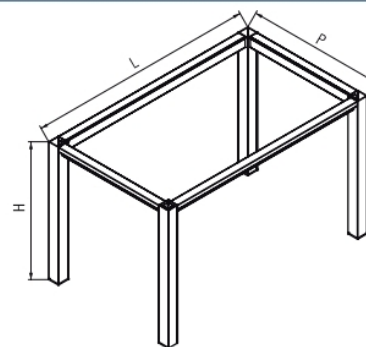

АЛУМИНИЕВИ ЦАРГИ ЗА ДОЛЕН РЕД КУХНЕНСКИ ШКАФОВЕ

33C - царга алуминиева, L=4.6 m

39S2.120/D.GA - тапи за царги

МАСИ ОТ АЛУМИНИЕВИ ПРОФИЛИ

МАСА

B2.K001 - маса 1550x750xH750-цветове: алуминий и инокс
B2.K002 - маса 1250x750xH750-цветове: алуминий и инокс

МАСА РАЗТЕГАТЕЛНА

B2.K001.AL - 1550x750xH750-цвят инокс

B2.K002.AL - 1250x750xH750-цвят инокс