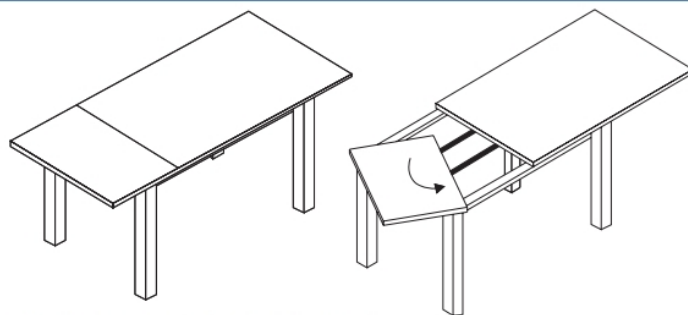

АЛУМИНИЕВИ ЦАРГИ ЗА ДОЛЕН РЕД КУХНЕНСКИ ШКАФОВЕ

33C - царга алуминиева, L=4.6 m

39S2.120/D.GA - тапи за царги

МАСИ ОТ АЛУМИНИЕВИ ПРОФИЛИ

МАСА

B2.K001 - маса 1550x750xH750-цветове: алуминий и инокс
B2.K002 - маса 1250x750xH750-цветове: алуминий и инокс

МАСА РАЗТЕГАТЕЛНА

B2.K001.AL - 1550x750xH750-цвят инокс

B2.K002.AL - 1250x750xH750-цвят инокс