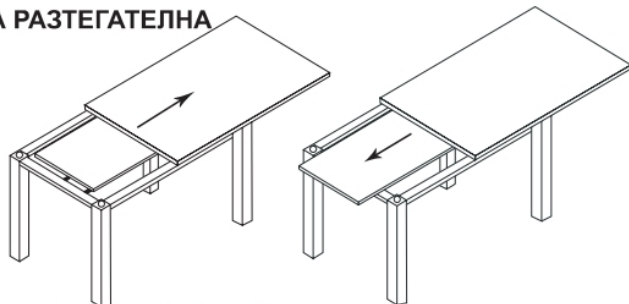

АЛУМИНИЕВИ ЦАРГИ ЗА ДОЛЕН РЕД КУХНЕНСКИ ШКАФОВЕ

33C - царга алуминиева, L=4.6 m

39S2.120/D.GA - тапи за царги

МАСИ ОТ АЛУМИНИЕВИ ПРОФИЛИ

МАСА

B2.K001 - маса 1550x750xH750-цветове: алуминий и инокс
B2.K002 - маса 1250x750xH750-цветове: алуминий и инокс

МАСА РАЗТЕГАТЕЛНА

B2.K001.AL - 1550x750xH750-цвят инокс

B2.K002.AL - 1250x750xH750-цвят инокс