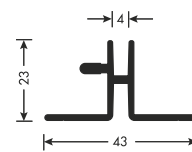

### АЛУМИНИЕВИ ПРОФИЛИ ЗА ВРАТИЧКИ

**PR2070014A**  
алуминиев профил  
20x40, L=6.1m.  
Цветовете: алуминий  
и инокс

**PR2073032A**  
алуминиев профил  
20x50, L=6.1m.  
Цветовете: алуминий  
и инокс

**PR20820004**  
уплътнение  
за стъкло 4mm

**PR20810001**  
уплътнение  
за стъкло 4mm

**PR2070039A**  
алуминиев профил  
22x45, L=6.1m.  
Цветовете: алуминий  
и инокс

**PR917M01045A**  
Кант-дръжка за  
кухненски шкафове,  
цветя инокс, L=6.1 м.

### CG50 - ВЕРТИКАЛНА СИСТЕМА

**CG50PC70020001**  
профил  
вертикален  
вертикален, L=3m

**CG51PC7003**  
профил  
вертикален  
за две съседни  
конзоли, L=3m

**CG50PL70020001**  
профил  
вертикален  
ъглов, L=3m