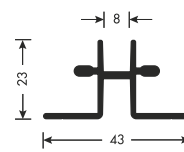

### АЛУМИНИЕВИ ПРОФИЛИ ЗА ВРАТИЧКИ

**PR2070014A**  
алуминиев профил  
20x40, L=6.1m.  
Цветовете: алуминий  
и инокс

**PR2073032A**  
алуминиев профил  
20x50, L=6.1m.  
Цветовете: алуминий  
и инокс

**PR20820004**  
уплътнение  
за стъкло 4mm

**PR20810001**  
уплътнение  
за стъкло 4mm

**PR2070039A**  
алуминиев профил  
22x45, L=6.1m.  
Цветовете: алуминий  
и инокс

**PR917M01045A**  
Кант-дръжка за  
кухненски шкафове,  
цветя инокс, L=6.1 м.

### CG50 - ВЕРТИКАЛНА СИСТЕМА

**CG50PC70020001**  
профил  
вертикален  
вертикален, L=3m

**CG51PC7003**  
профил  
вертикален  
за две съседни  
конзоли, L=3m

**CG50PL70020001**  
профил  
вертикален  
ъглов, L=3m