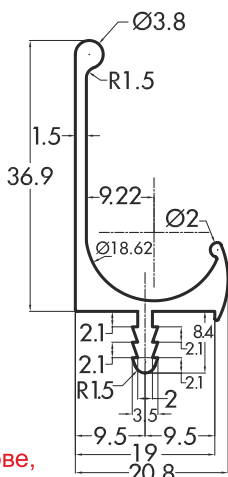

### АЛУМИНИЕВИ ПРОФИЛИ ЗА ВРАТИЧКИ

**PR2070014A**  
алуминиев профил  
20x40, L=6.1m.  
Цветовете: алуминий  
и инокс

**PR2073032A**  
алуминиев профил  
20x50, L=6.1m.  
Цветовете: алуминий  
и инокс

**PR20820004**  
уплътнение  
за стъкло 4mm

**PR20810001**  
уплътнение  
за стъкло 4mm

**PR2070039A**  
алуминиев профил  
22x45, L=6.1m.  
Цветовете: алуминий  
и инокс

**PR917M01045A**  
Кант-дръжка за  
кухненски шкафове,  
цветя инокс, L=6.1 м.

### CG50 - ВЕРТИКАЛНА СИСТЕМА

**CG50PC70020001**  
профил  
вертикален  
вертикален, L=3m

**CG51PC7003**  
профил  
вертикален  
за две съседни  
конзоли, L=3m

**CG50PL70020001**  
профил  
вертикален  
ъглов, L=3m