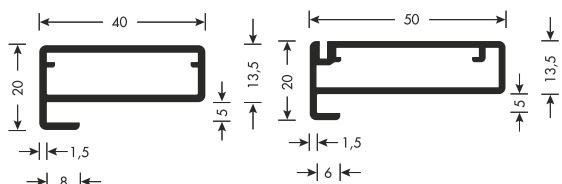

## АЛУМИНИЕВИ ПРОФИЛИ, ХОРИЗОНТАЛНА И ВЕРТИКАЛНА СИСТЕМА

### АЛУМИНИЕВИ ПРОФИЛИ ЗА ВРАТИЧКИ

**PR2070014A**  
алуминиев профил  
20x40, L=6.1m.  
Цветовете: алуминий  
и инокс

**PR2073032A**  
алуминиев профил  
20x50, L=6.1m.  
Цветовете: алуминий  
и инокс

**PR20820004**  
уплътнение  
за стъкло 4mm

**PR20810001**  
уплътнение  
за стъкло 4mm

**PR2070039A**  
алуминиев профил  
22x45, L=6.1m.  
Цветовете: алуминий  
и инокс

**PR917M01045A**  
Кант-дръжка за  
кухненски шкафове,  
цветя инокс, L=6.1 м.

### CG50 - ВЕРТИКАЛНА СИСТЕМА

**CG50PC70020001**  
профил  
вертикален  
вертикален, L=3m

**CG51PC7003**  
профил  
вертикален  
за две съседни  
конзоли, L=3m

**CG50PL70020001**  
профил  
вертикален  
ъглов, L=3m