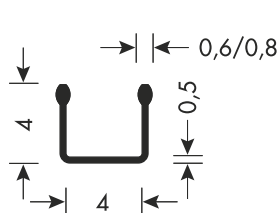

## АЛУМИНИЕВИ ПРОФИЛИ, ХОРИЗОНТАЛНА И ВЕРТИКАЛНА СИСТЕМА

### АЛУМИНИЕВИ ПРОФИЛИ ЗА ВРАТИЧКИ

**PR2070014A**  
алуминиев профил  
20x40, L=6.1m.  
Цветовете: алуминий  
и инокс

**PR2073032A**  
алуминиев профил  
20x50, L=6.1m.  
Цветовете: алуминий  
и инокс

**PR20820004**  
уплътнение  
за стъкло 4mm

**PR20810001**  
уплътнение  
за стъкло 4mm

**PR2070039A**  
алуминиев профил  
22x45, L=6.1m.  
Цветовете: алуминий  
и инокс

**PR917M01045A**  
Кант-дръжка за  
кухненски шкафове,  
цветя инокс, L=6.1 м.