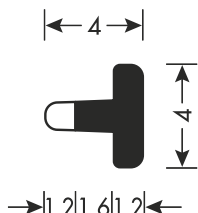

### АЛУМИНИЕВИ ПРОФИЛИ ЗА ВРАТИЧКИ

**PR2070014A**  
алуминиев профил  
20x40, L=6.1m.  
Цветовете: алуминий  
и инокс

**PR2073032A**  
алуминиев профил  
20x50, L=6.1m.  
Цветовете: алуминий  
и инокс

**PR20820004**  
уплътнение  
за стъкло 4mm

**PR20810001**  
уплътнение  
за стъкло 4mm

**PR2070039A**  
алуминиев профил  
22x45, L=6.1m.  
Цветовете: алуминий  
и инокс

**PR917M01045A**  
Кант-дръжка за  
кухненски шкафове,  
цветя инокс, L=6.1 м.