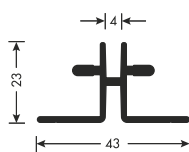

### АЛУМИНИЕВИ ПРОФИЛИ ЗА ВРАТИЧКИ

**PR2070014A**  
алуминиев профил  
20x40, L=6.1m.  
Цветовете: алуминий  
и инокс

**PR2073032A**  
алуминиев профил  
20x50, L=6.1m.  
Цветовете: алуминий  
и инокс

**PR20820004**  
уплътнение  
за стъкло 4mm

**PR20810001**  
уплътнение  
за стъкло 4mm

**PR2070039A**  
алуминиев профил  
22x45, L=6.1m.  
Цветовете: алуминий  
и инокс

**PR917M01045A**  
Кант-дръжка за  
кухненски шкафове,  
цветя инокс, L=6.1 м.

### CG50 - ВЕРТИКАЛНА СИСТЕМА

**CG50PC70020001**  
профил  
вертикален  
вертикален, L=3m

**CG51PC7003**  
профил  
вертикален  
за две съседни  
конзоли, L=3m

**CG50PL70020001**  
профил  
вертикален  
ъглов, L=3m