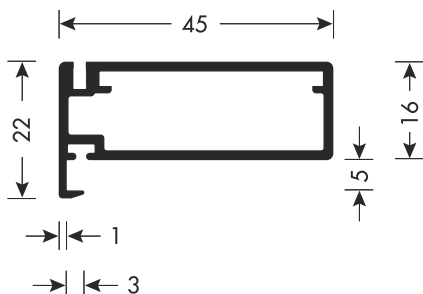

### АЛУМИНИЕВИ ПРОФИЛИ ЗА ВРАТИЧКИ

**PR2070014A**  
алуминиев профил  
20x40, L=6.1m.  
Цветовете: алуминий  
и инокс

**PR2073032A**  
алуминиев профил  
20x50, L=6.1m.  
Цветовете: алуминий  
и инокс

**PR20820004**  
уплътнение  
за стъкло 4mm

**PR20810001**  
уплътнение  
за стъкло 4mm

**PR2070039A**  
алуминиев профил  
22x45, L=6.1m.  
Цветовете: алуминий  
и инокс

**PR917M01045A**  
Кант-дръжка за  
кухненски шкафове,  
цветя инокс, L=6.1 м.

### CG50 - ВЕРТИКАЛНА СИСТЕМА

**CG50PC70020001**  
профил  
вертикален  
вертикален, L=3m

**CG51PC7003**  
профил  
вертикален  
за две съседни  
конзоли, L=3m

**CG50PL70020001**  
профил  
вертикален  
ъглов, L=3m