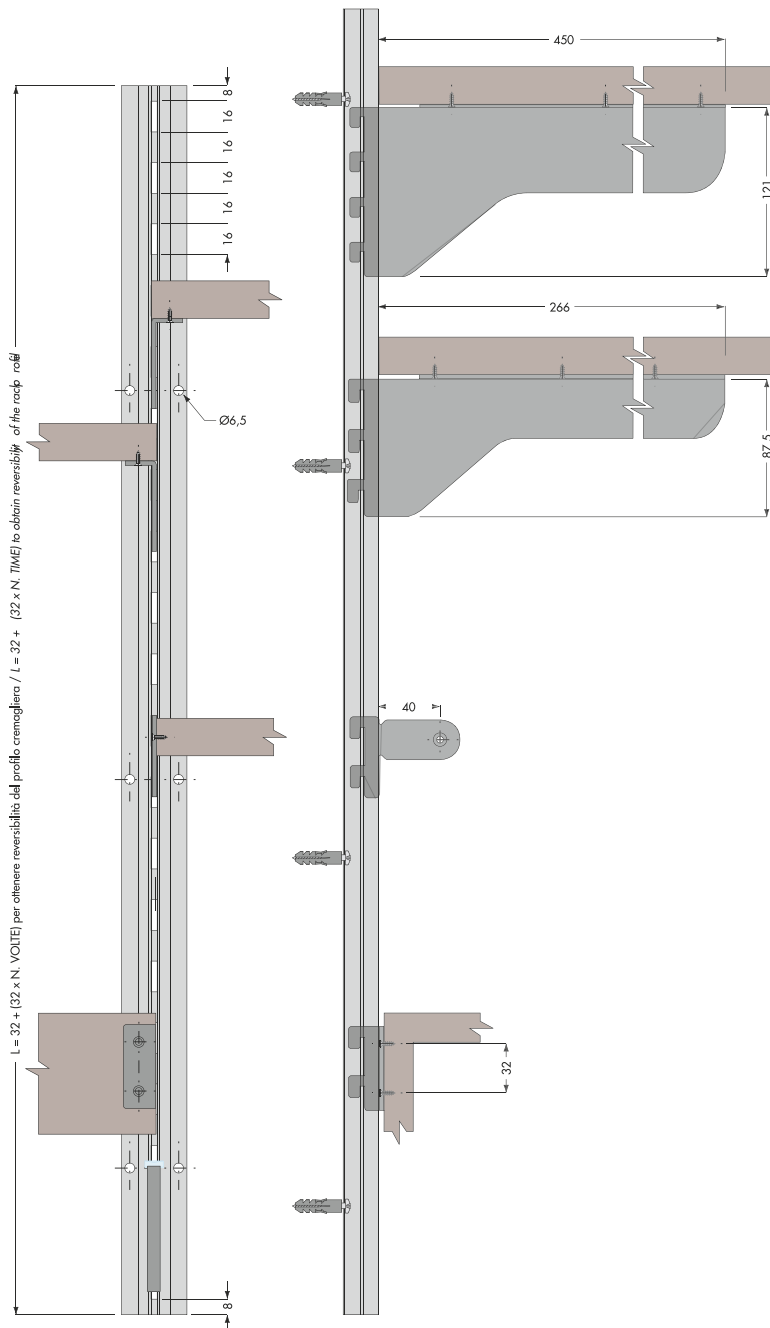

## АЛУМИНИЕВИ ПРОФИЛИ, ХОРИЗОНТАЛНА И ВЕРТИКАЛНА СИСТЕМА

### АЛУМИНИЕВИ ПРОФИЛИ ЗА ВРАТИЧКИ

**PR2070014A**  
алуминиев профил  
20x40, L=6.1m.  
Цветовете: алуминий  
и инокс

**PR2073032A**  
алуминиев профил  
20x50, L=6.1m.  
Цветовете: алуминий  
и инокс

**PR20820004**  
уплътнение  
за стъкло 4mm

**PR20810001**  
уплътнение  
за стъкло 4mm

**PR2070039A**  
алуминиев профил  
22x45, L=6.1m.  
Цветовете: алуминий  
и инокс

**PR917M01045A**  
Кант-дръжка за  
кухненски шкафове,  
цветя инокс, L=6.1 м.

### CG50 - ВЕРТИКАЛНА СИСТЕМА

**CG50PC70020001**  
профил  
вертикален  
вертикален, L=3m

**CG51PC7003**  
профил  
вертикален  
за две съседни  
конзоли, L=3m

**CG50PL70020001**  
профил  
вертикален  
ъглов, L=3m